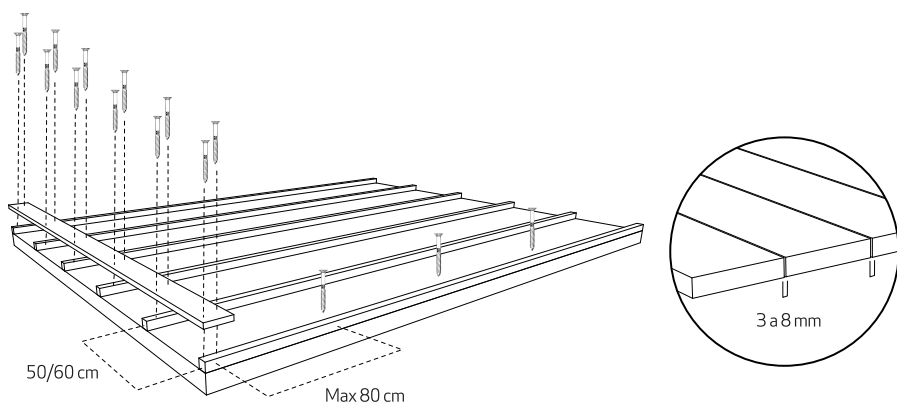

DECK SUÉCIA

Largura útil

145 mm

Espessuras

22 mm / 28mm / 32mm

Características

Espécie Casquinha | Pinho Nórdico | Pinho Silvestre

Acabamento Cor Castanho / Cor Standard

Certificados FSC / PEFC / CE

Qualidade V

Perfil Ranhurado / Liso (reversível)

Classe de risco AUTOCLAVE CLASSE 4

Fixações Parafusos 5x50 mm - 22mm

Parafusos 5x60 mm - 28mm

Parafusos 5x80 mm - 32mm

Espaçamento aconselhável entre barrotes 50/60 cm

Comprimento 2,40 a 5,40 metros

Perfil Carmo Suécia

Desenho técnico

Acabamento

Tipo A

Castanho

Tipo B

Standard