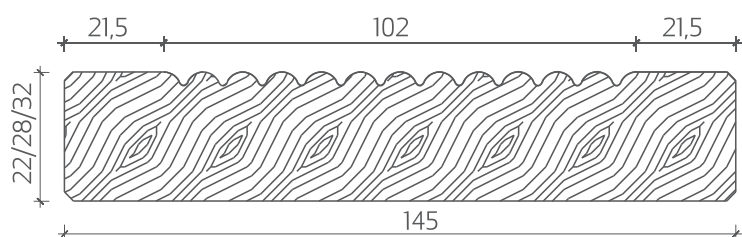

DECK SUÉCIA

Largura útil

145 mm

Espessuras

22 mm / 28mm / 32mm

Características

Espécie Casquinha | Pinho Nórdico | Pinho Silvestre

Acabamento Cor Castanho / Cor Standard

Certificados FSC / PEFC / CE

Qualidade V

Perfil Ranhurado / Liso (reversível)

Classe de risco AUTOCLAVE CLASSE 4

Fixações Parafusos 5x50 mm - 22mm

Parafusos 5x60 mm - 28mm

Parafusos 5x80 mm - 32mm

Espaçamento aconselhável entre barrotes 50/60 cm

Comprimento 2,40 a 5,40 metros

Perfil Carmo Suécia

Desenho técnico

Acabamento

Tipo A

Castanho

Tipo B

Standard