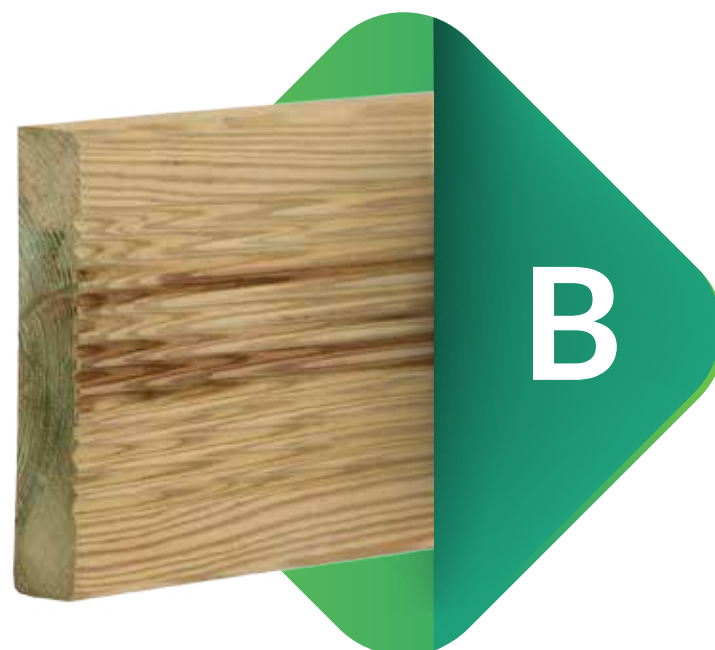

DECK SUÉCIA

Largura útil

145 mm

Espessuras

22 mm / 28mm / 32mm

Características

Espécie Casquinha | Pinho Nórdico | Pinho Silvestre

Acabamento Cor Castanho / Cor Standard

Certificados FSC / PEFC / CE

Qualidade V

Perfil Ranhurado / Liso (reversível)

Classe de risco AUTOCLAVE CLASSE 4

Fixações Parafusos 5x50 mm - 22mm

Parafusos 5x60 mm - 28mm

Parafusos 5x80 mm - 32mm

Espaçamento aconselhável entre barrotes 50/60 cm

Comprimento 2,40 a 5,40 metros

Perfil Carmo Suécia

Desenho técnico

Acabamento

Tipo A

Castanho

Tipo B

Standard