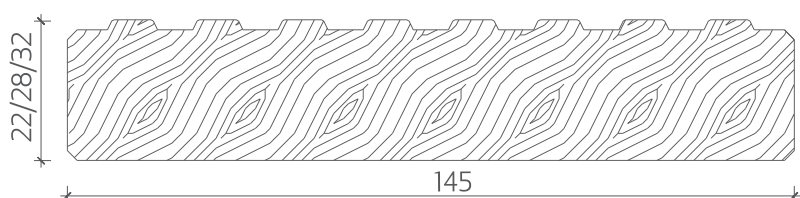

DECK FINLÂNDIA

Largura útil

145 mm

Espessuras

22 mm / 28mm / 32mm

Características

Espécie Casquinha | Pinho Nórdico | Pinho Silvestre

Acabamento Cor Castanho / Cor Standard

Certificados FSC / PEFC / CE

Qualidade V

Perfil Ranhurado / Liso (reversível)

Classe de risco AUTOCLAVE CLASSE 4

Fixações Parafusos 5x60 mm - 28mm

Parafusos 5x80 mm - 32mm

Espaçamento aconselhável entre barrotes 50/60 cm

Comprimento 2,40 a 5,40 metros

Perfil Carmo Finlândia

Desenho técnico

Acabamento

Tipo A

Castanho

Tipo B

Standard