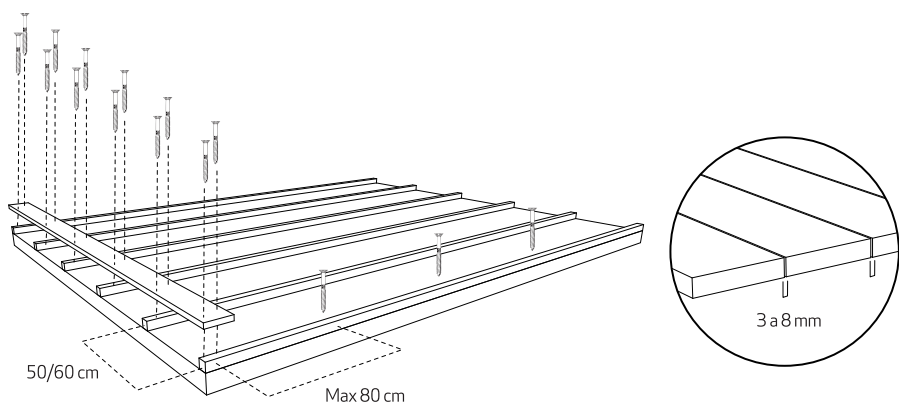

DECK FINLÂNDIA

Largura útil

145 mm

Espessuras

22 mm / 28mm / 32mm

Características

Espécie Casquinha | Pinho Nórdico | Pinho Silvestre

Acabamento Cor Castanho / Cor Standard

Certificados FSC / PEFC / CE

Qualidade V

Perfil Ranhurado / Liso (reversível)

Classe de risco AUTOCLAVE CLASSE 4

Fixações Parafusos 5x60 mm - 28mm

Parafusos 5x80 mm - 32mm

Espaçamento aconselhável entre barrotes 50/60 cm

Comprimento 2,40 a 5,40 metros

Perfil Carmo Finlândia

Desenho técnico

Acabamento

Tipo A

Castanho

Tipo B

Standard