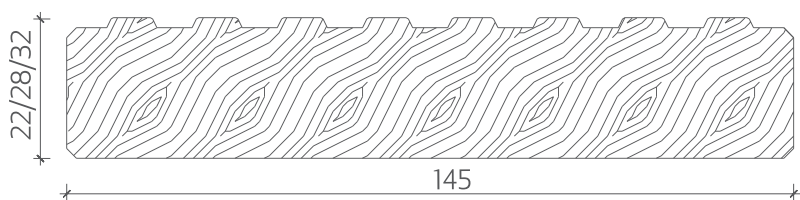

DECK EM MADEIRA LISO

Largura útil

145 mm

Espessuras

22 mm / 28mm / 32mm

Características

Espécie Casquinha | Pinho Nórdico | Pinho Silvestre

Acabamento Cor Castanho / Cor Standard

Certificados FSC / PEFC / CE

Qualidade V

Perfil Liso

Classe de risco AUTOCLAVE CLASSE 4

Fixações Parafusos 5x60 mm - 28mm

Parafusos 5x80 mm - 32mm

Espaçamento aconselhável entre barrotes 50/60 cm

Comprimento 2,40 a 5,40 metros

Perfil Carmo Liso

Desenho técnico

Acabamento

Tipo A

Castanho

Tipo B

Standard