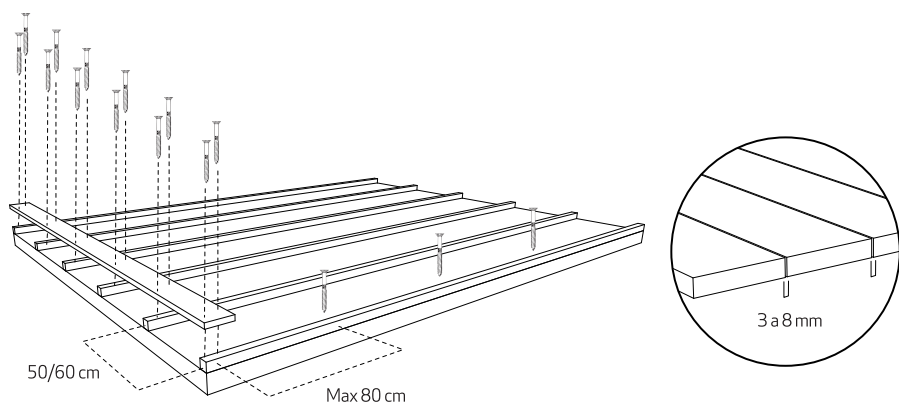

DECK EM MADEIRA LISO

Largura útil

145 mm

Espessuras

22 mm / 28mm / 32mm

Características

Espécie Casquinha | Pinho Nórdico | Pinho Silvestre

Acabamento Cor Castanho / Cor Standard

Certificados FSC / PEFC / CE

Qualidade V

Perfil Liso

Classe de risco AUTOCLAVE CLASSE 4

Fixações Parafusos 5x60 mm - 28mm

Parafusos 5x80 mm - 32mm

Espaçamento aconselhável entre barrotes 50/60 cm

Comprimento 2,40 a 5,40 metros

Perfil Carmo Liso

Desenho técnico

Acabamento

Tipo A

Castanho

Tipo B

Standard