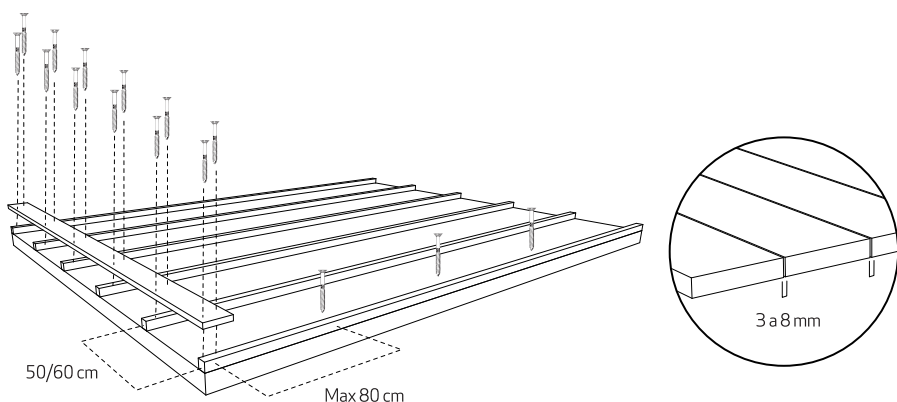

DECK CARMO

Largura útil

145 mm

Espessuras

22 mm / 28mm / 32mm

Características

Espécie Casquinha | Pinho Nórdico | Pinho Silvestre

Acabamento Cor Castanho / Cor Standard

Certificados FSC / PEFC / CE

Qualidade V

Perfil Ranhurado / Liso (reversível)

Classe de risco AUTOCLAVE CLASSE 4

Fixações Parafusos 5x60 mm - 28mm

Parafusos 5x80 mm - 32mm

Espaçamento aconselhável entre barrotes 50/60 cm

Comprimento 2,40 a 5,40 metros

Perfil Carmo Deck

Desenho técnico

Acabamento

Tipo A

Castanho

Tipo B

Standard