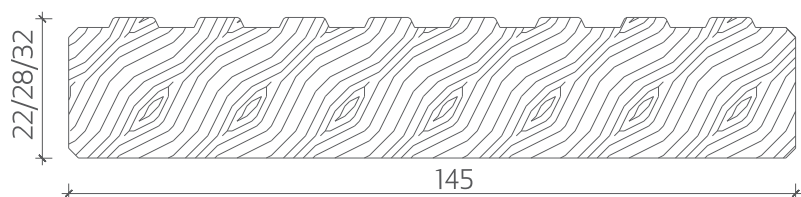

DECK CARMO

Largura útil

145 mm

Espessuras

22 mm / 28mm / 32mm

Características

Espécie Casquinha | Pinho Nórdico | Pinho Silvestre

Acabamento Cor Castanho / Cor Standard

Certificados FSC / PEFC / CE

Qualidade V

Perfil Ranhurado / Liso (reversível)

Classe de risco AUTOCLAVE CLASSE 4

Fixações Parafusos 5x60 mm - 28mm

Parafusos 5x80 mm - 32mm

Espaçamento aconselhável entre barrotes 50/60 cm

Comprimento 2,40 a 5,40 metros

Perfil Carmo Deck

Desenho técnico

Acabamento

Tipo A

Castanho

Tipo B

Standard